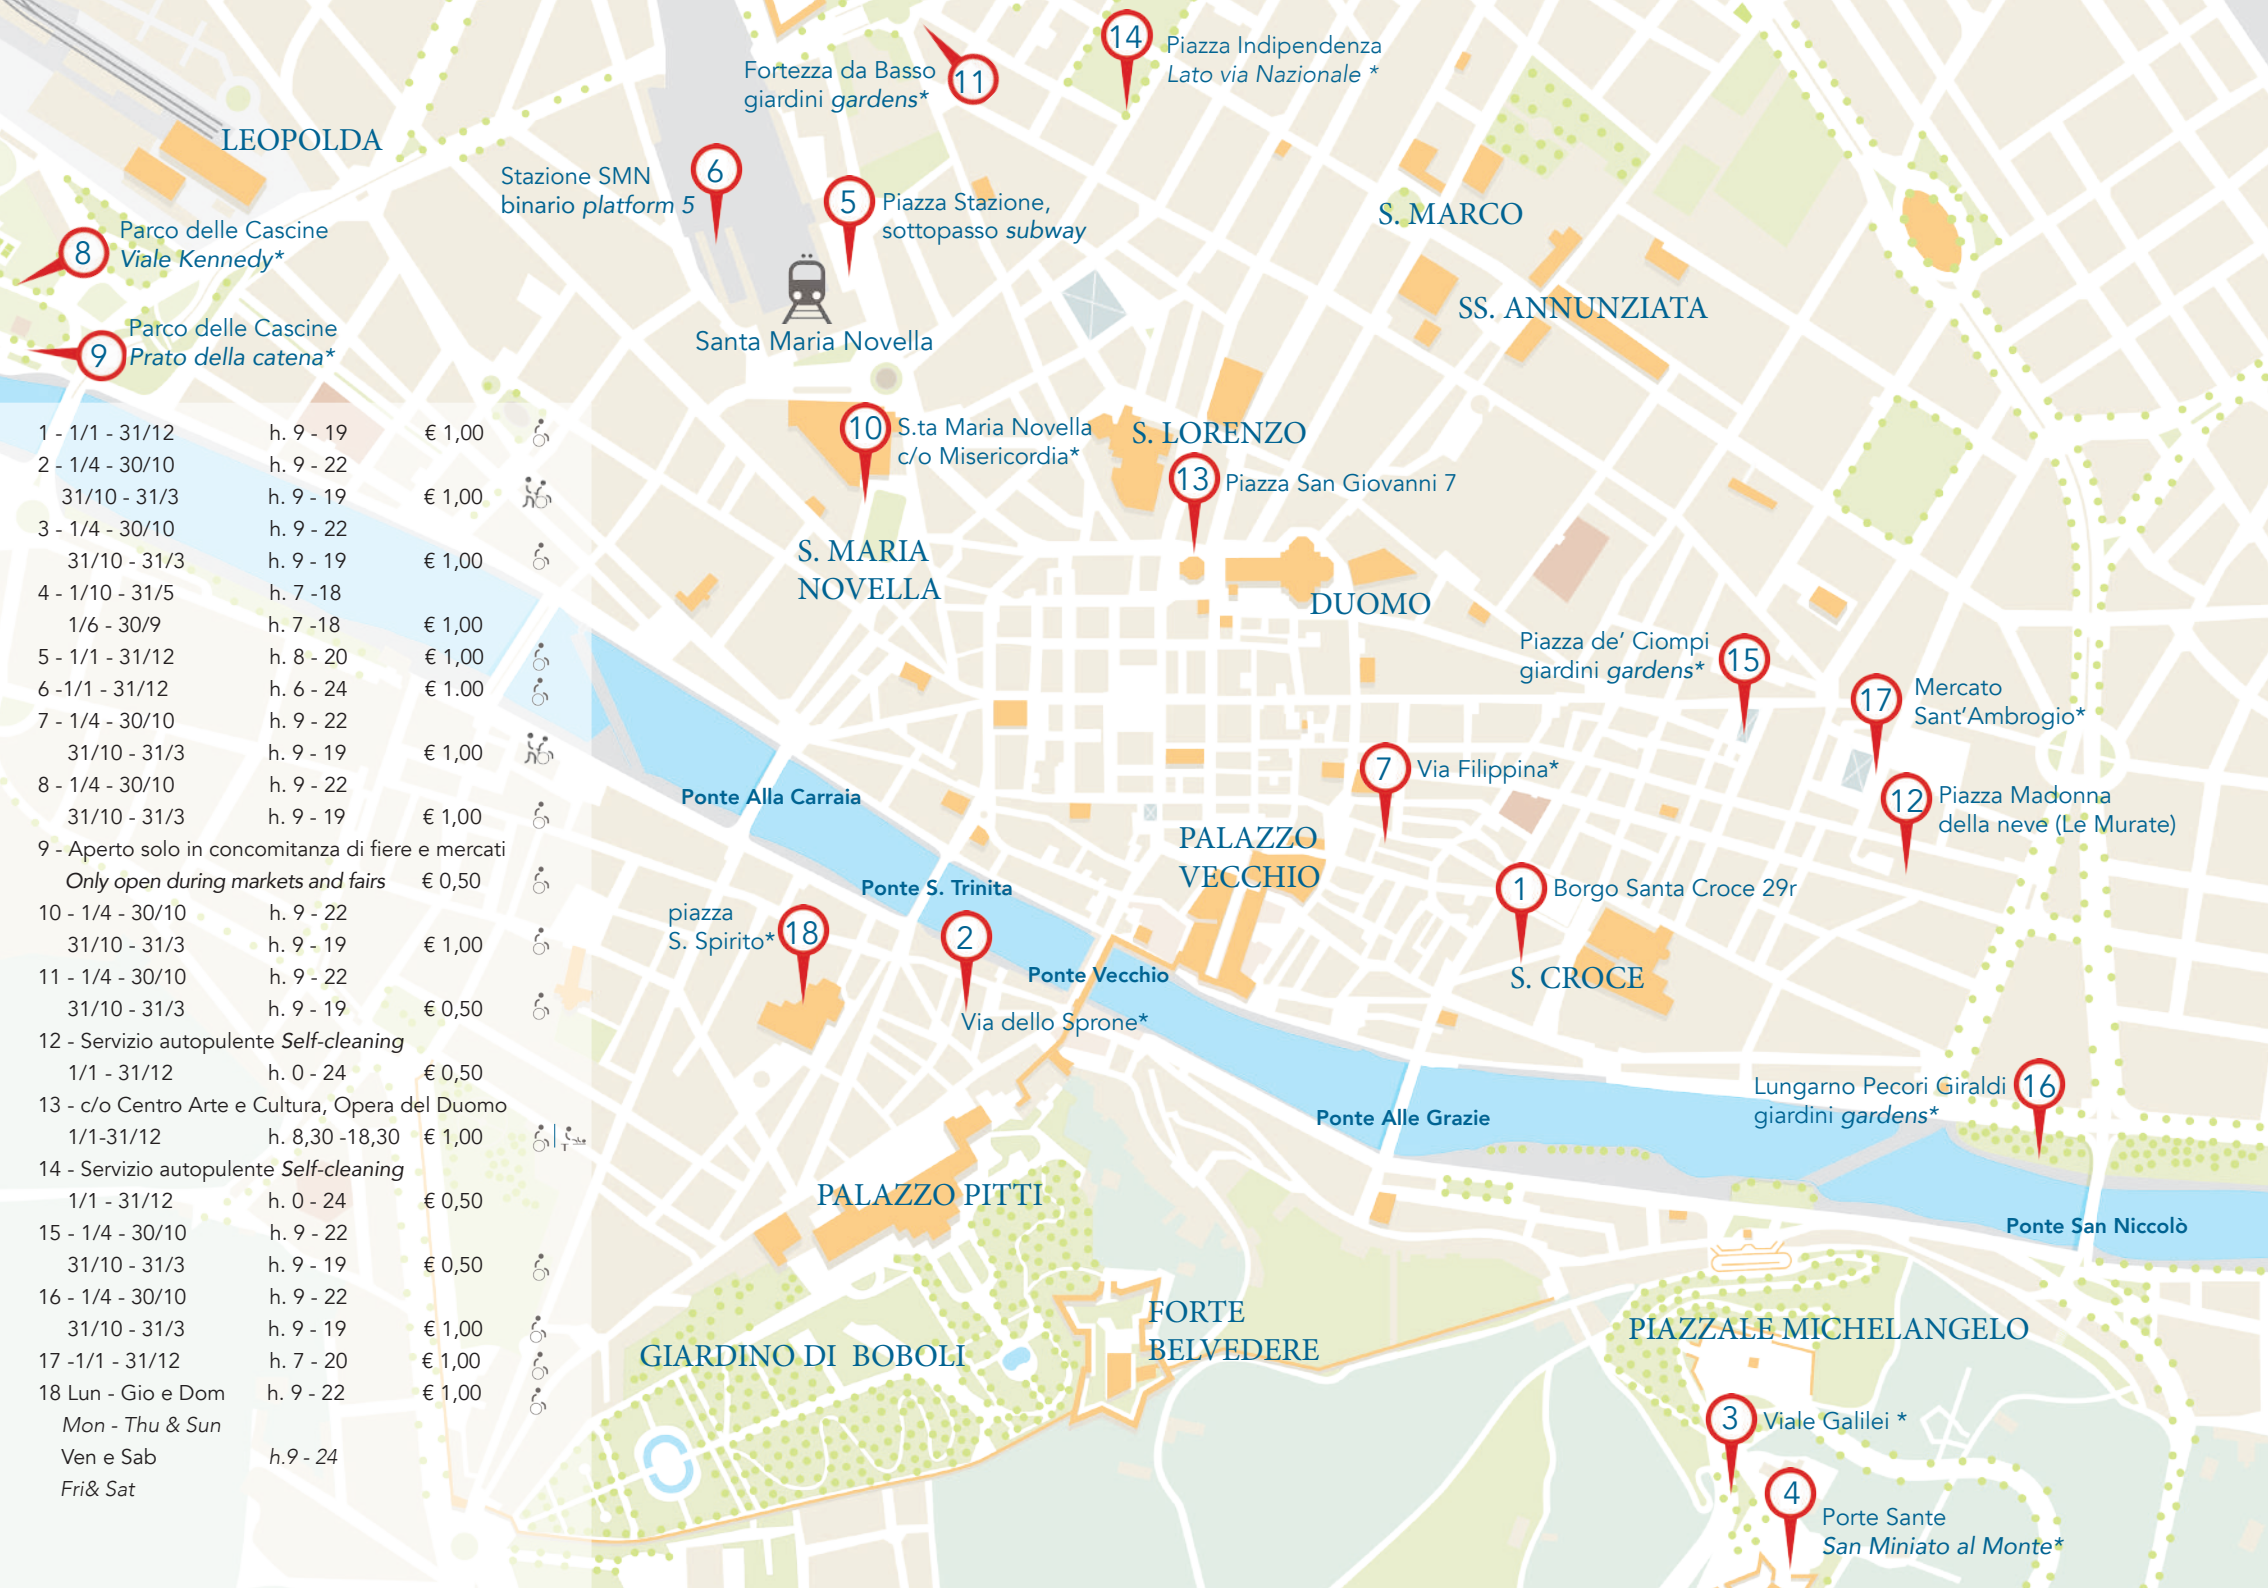

1 - 1/1 - 31/12	h. 9 - 19	€ 1,00	
2 - 1/4 - 30/10	h. 9 - 22		
31/10 - 31/3	h. 9 - 19	€ 1,00	
3 - 1/4 - 30/10	h. 9 - 22		
31/10 - 31/3	h. 9 - 19	€ 1,00	
4 - 1/10 - 31/5	h. 7 - 18		
1/6 - 30/9	h. 7 - 18	€ 1,00	
5 - 1/1 - 31/12	h. 8 - 20	€ 1,00	
6 - 1/1 - 31/12	h. 6 - 24	€ 1,00	
7 - 1/4 - 30/10	h. 9 - 22		
31/10 - 31/3	h. 9 - 19	€ 1,00	
8 - 1/4 - 30/10	h. 9 - 22		
31/10 - 31/3	h. 9 - 19	€ 1,00	
9 - Aperto solo in concomitanza di fiere e mercati Only open during markets and fairs		€ 0,50	
10 - 1/4 - 30/10	h. 9 - 22		
31/10 - 31/3	h. 9 - 19	€ 1,00	
11 - 1/4 - 30/10	h. 9 - 22		
31/10 - 31/3	h. 9 - 19	€ 0,50	
12 - Servizio autopulente Self-cleaning			
1/1 - 31/12	h. 0 - 24	€ 0,50	
13 - c/o Centro Arte e Cultura, Opera del Duomo			
1/1-31/12	h. 8,30 -18,30	€ 1,00	
14 - Servizio autopulente Self-cleaning			
1/1 - 31/12	h. 0 - 24	€ 0,50	
15 - 1/4 - 30/10	h. 9 - 22		
31/10 - 31/3	h. 9 - 19	€ 0,50	
16 - 1/4 - 30/10	h. 9 - 22		
31/10 - 31/3	h. 9 - 19	€ 1,00	
17 -1/1 - 31/12	h. 7 - 20	€ 1,00	
18 Lun - Gio e Dom Mon - Thu & Sun Ven e Sab Fri & Sat	h. 9 - 22 h. 9 - 24	€ 1,00